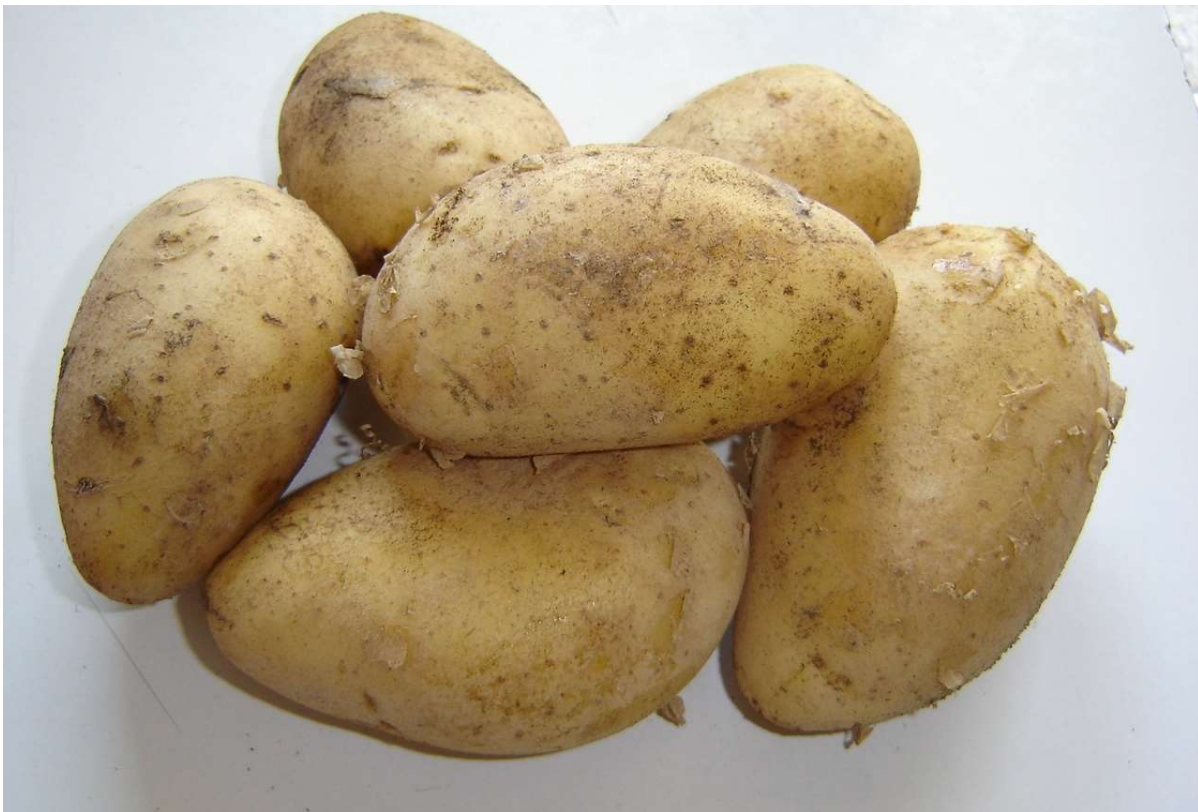

Pomme de terre

Plein soleil à mi-ombre

30 cm

Dose moyenne

Modéré

Juin à oct.

Croissance moyenne

Variété : commun

Genre : solanum

Espèce : tuberosum

Fruit : comestible, annuelle

ASTUCES : Besoin de conseils ?

Les pommes de terre apprécient les sols souples et riches.
Comestibles et à déguster dans différents plats!

Les **Artisans** du Végétal