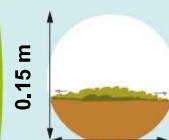

Feuillage : Vert

Sol conseillé : Indifférent

Fleur : Blanc / crème, rose, rouge, violet

Avril à oct.
parfum léger

Fort / abondant

Dose forte

0.15 m

0.5 m